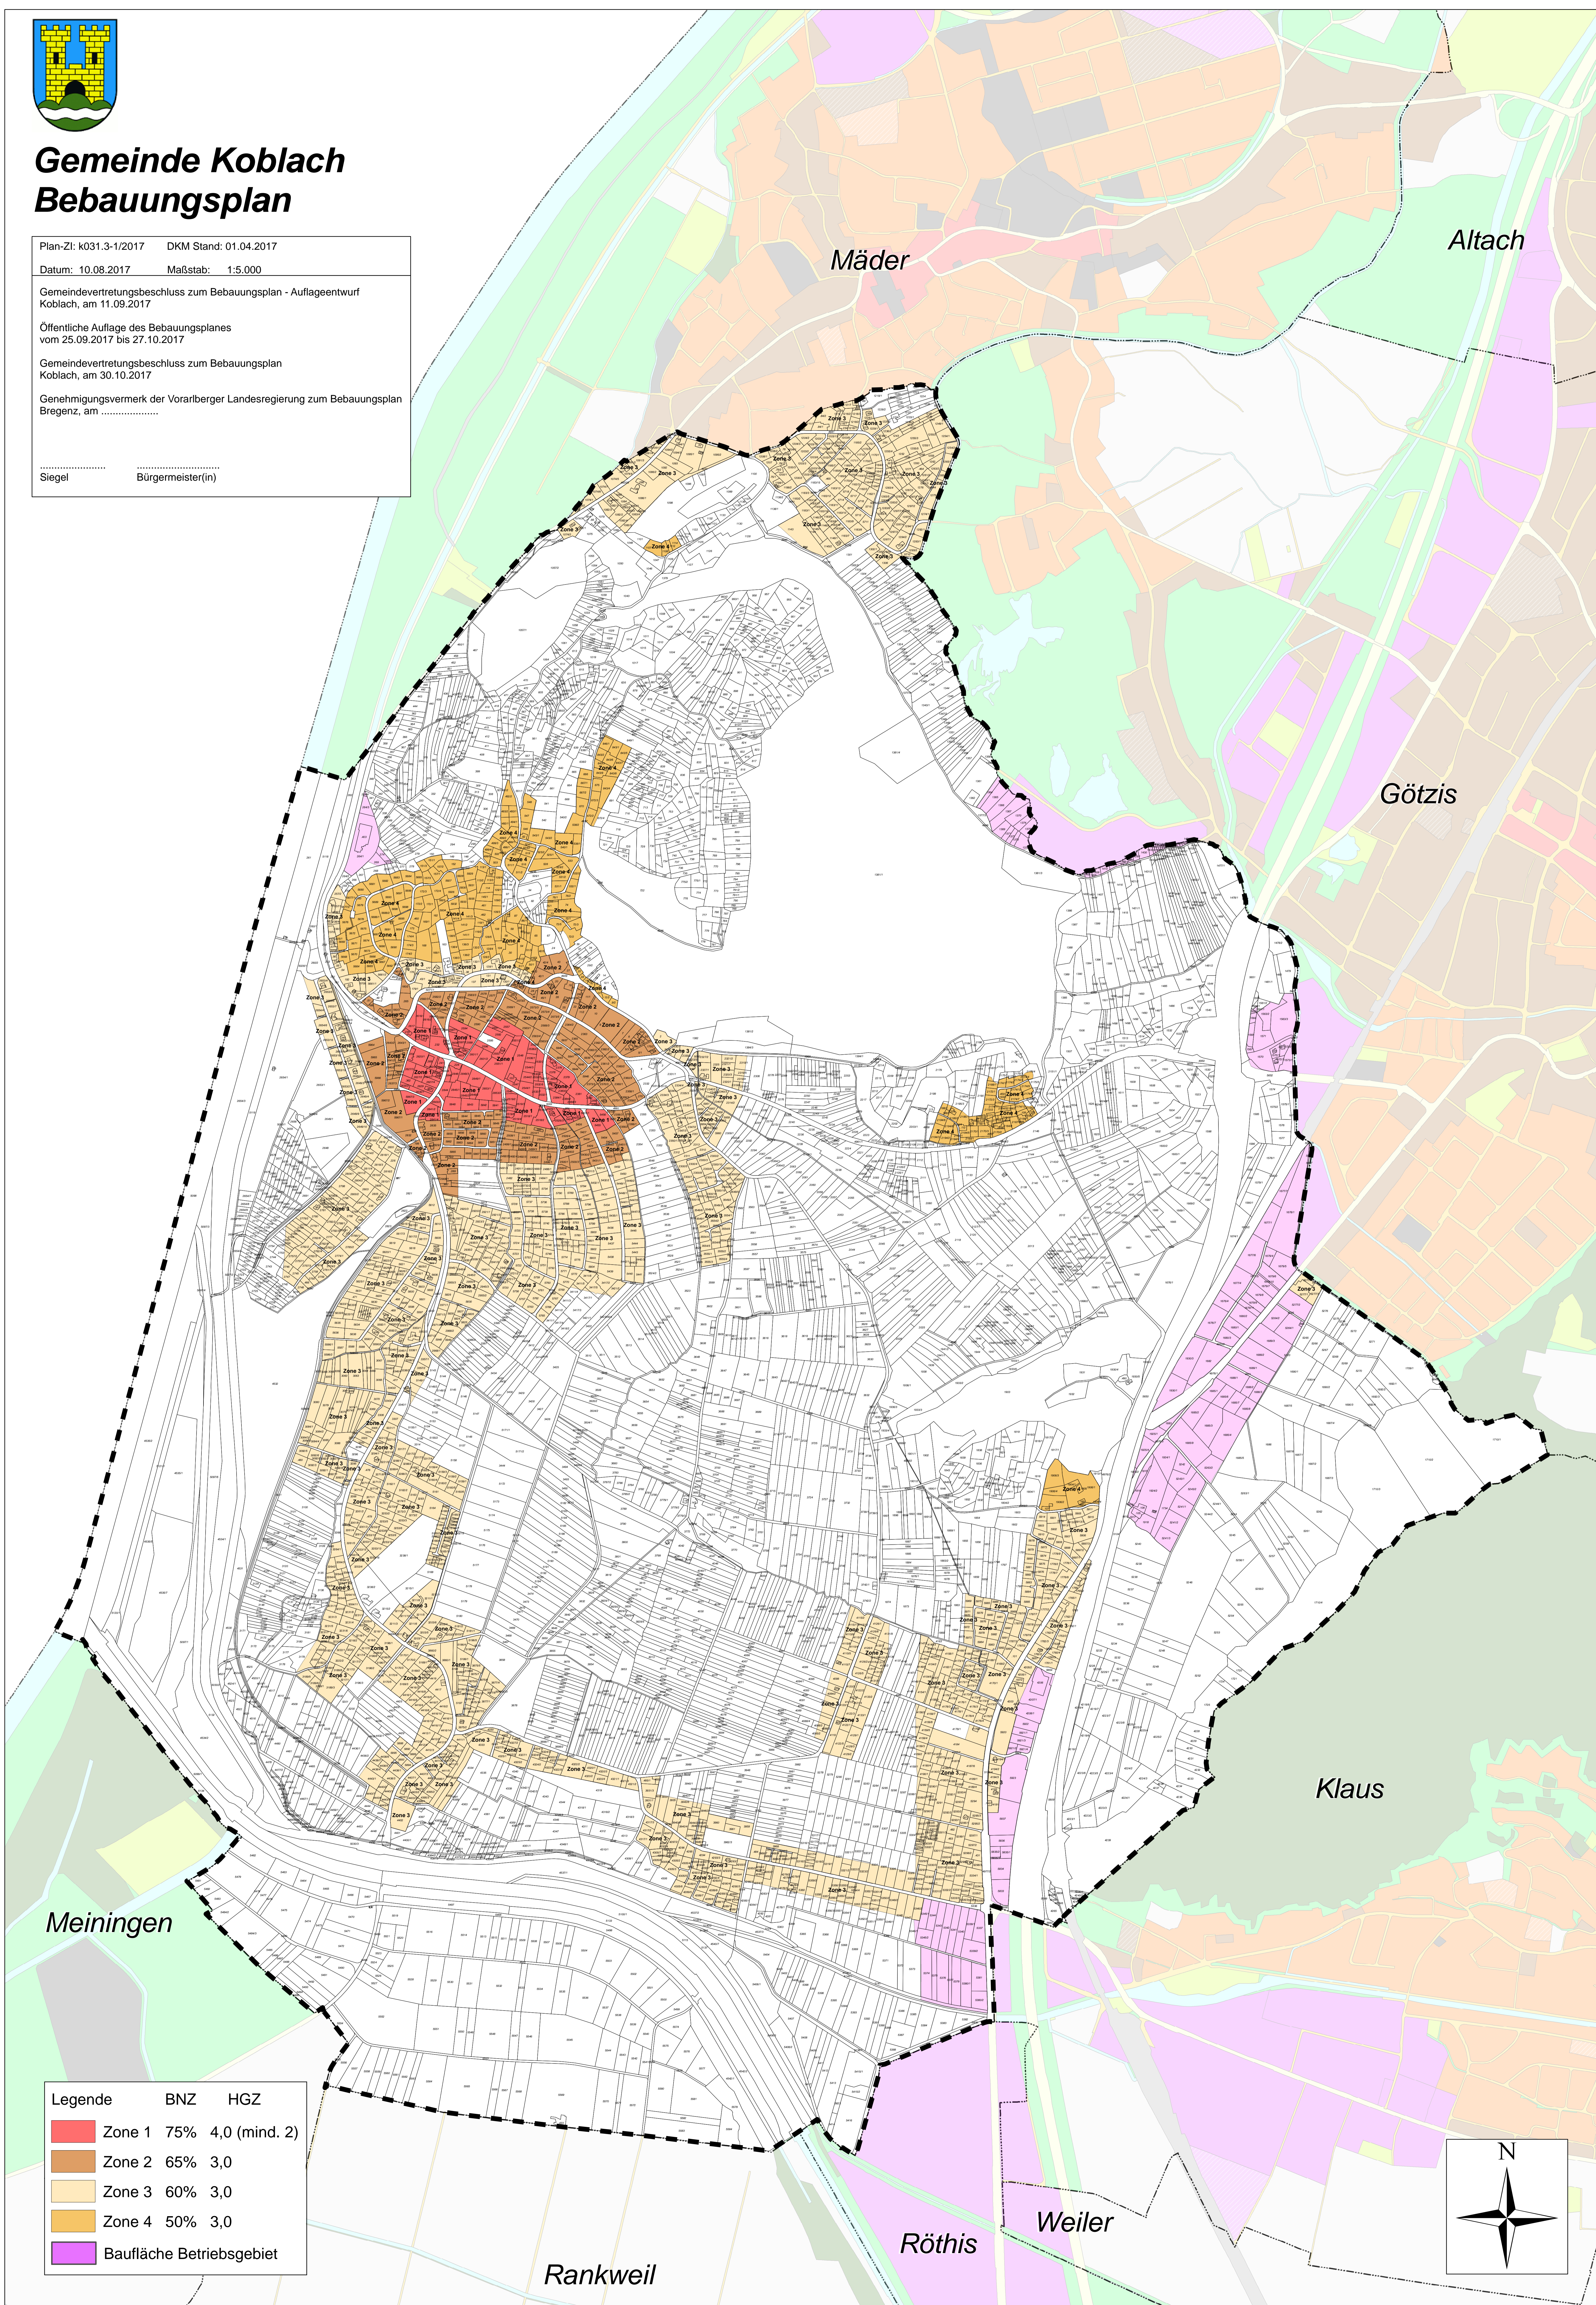

Gemeinde Koblach Bebauungsplan

Plan-Zl: k031.3-1/2017 DKM Stand: 01.04.2017

Datum: 10.08.2017 Maßstab: 1:5.000

Gemeindevertretungsbeschluss zum Bebauungsplan - Aufagentwurf
Koblach, am 11.09.2017

Öffentliche Auflage des Bebauungsplanes
vom 25.09.2017 bis 27.10.2017

Gemeindevertretungsbeschluss zum Bebauungsplan
Koblach, am 30.10.2017

Genehmigungsvermerk der Vorarlberger Landesregierung zum Bebauungsplan
Bregenz, am

..... Siegel
..... Bürgermeister(in)

Legende	BNZ	HGZ
 Zone 1	75%	4,0 (mind. 2)
 Zone 2	65%	3,0
 Zone 3	60%	3,0
 Zone 4	50%	3,0
 Baufläche Betriebsgebiet		