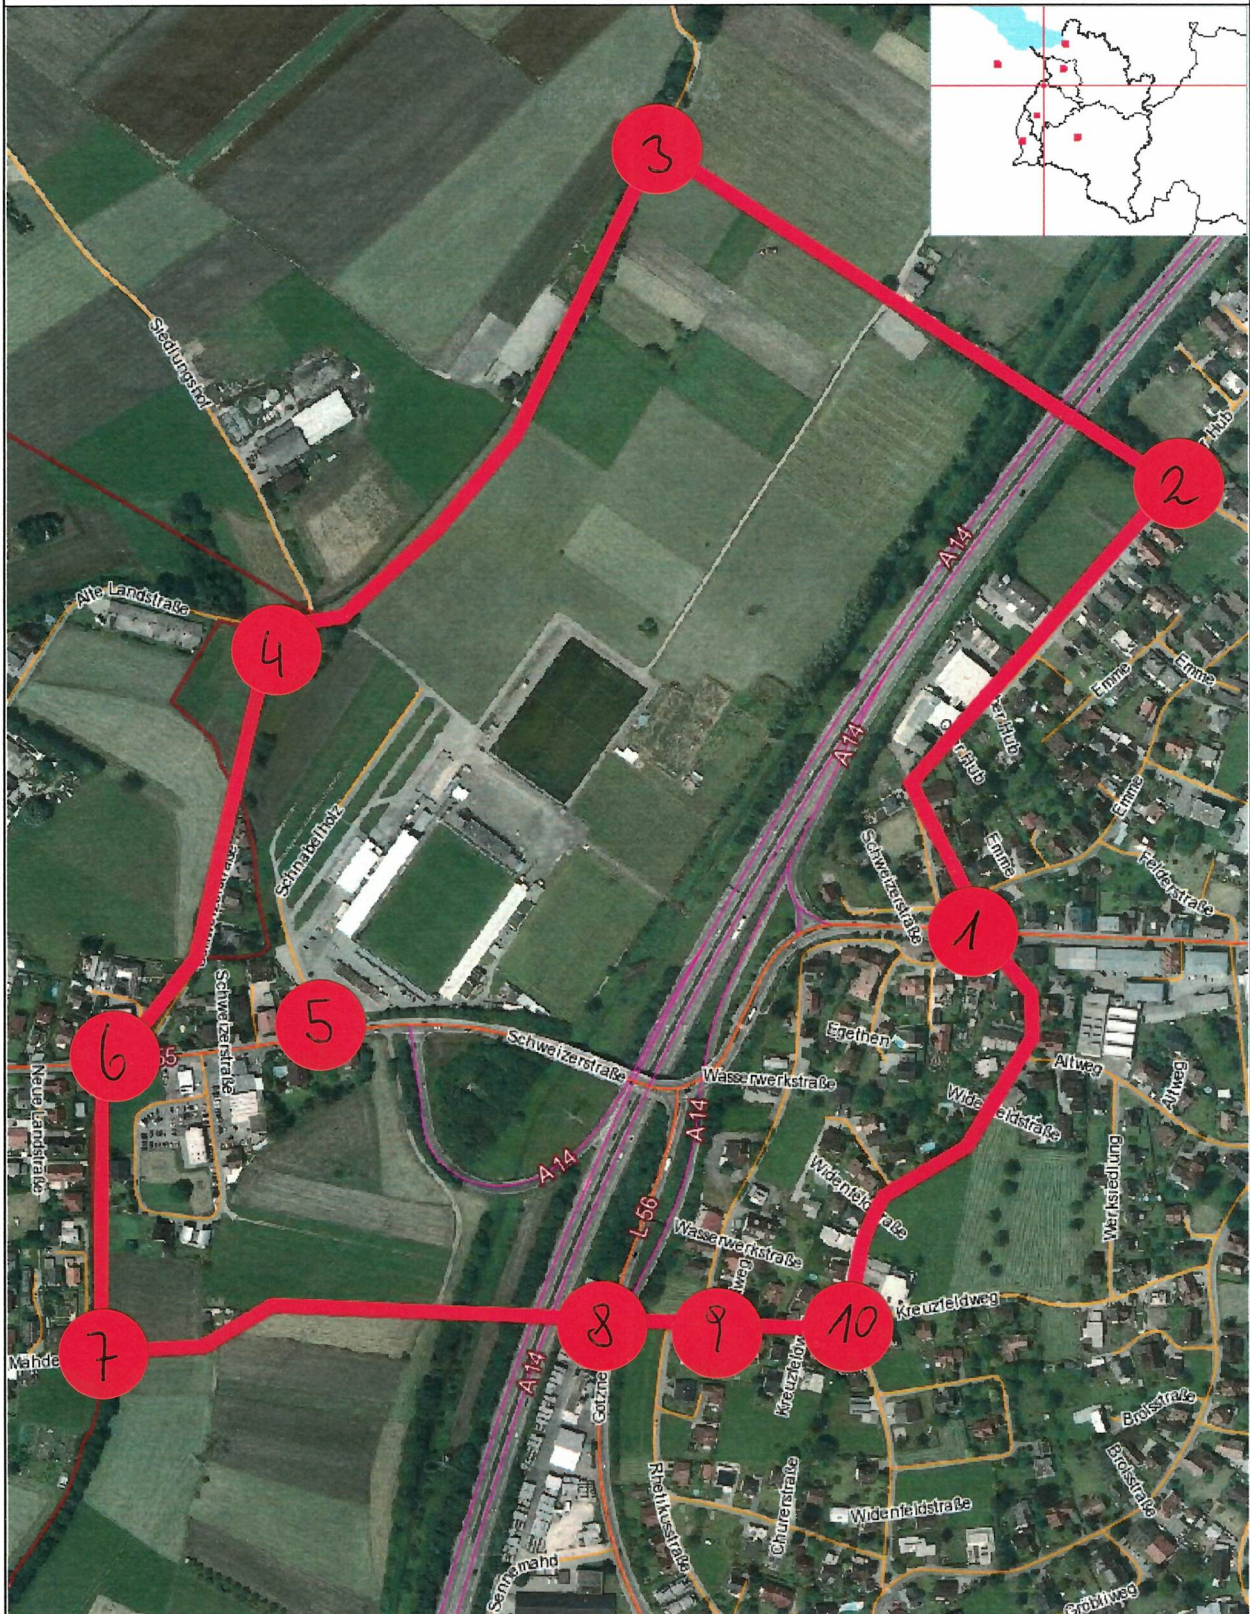

rechts: -52925; hoch: 247064

rechts: -51984; hoch: 247064

Quellen: Land Vorarlberg - LVA, BEY (DKM:01.10.2013,OK,Urmappe,Adressen:01.01.2014)

© Land Vorarlberg: Keine Rechtsverbindlichkeit, kein Anspruch auf Aktualität!

0 M 1:5.500 250 m

rechts: -52925; hoch: 245809

rechts: -51984; hoch: 245809

Karte erstellt am: 29.04.2014

Dazu noch bei den Eingängen: 2x Haupteingang
1x Vordeingang